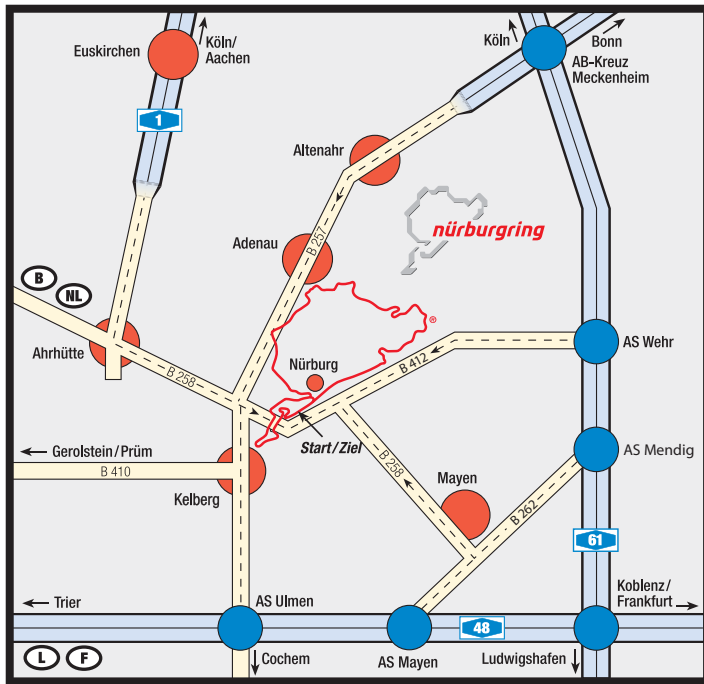

Wegbeschreibung

Zum **rewaco Trike-Cup 2010** am Nürburgring / Eifel

**Zufahrt Müllenbachschleife
Fahrsicherheitszentrum II (FSZ)**

**Rennstrecke für rewaco Trike-Cup
Müllenbachschleife**