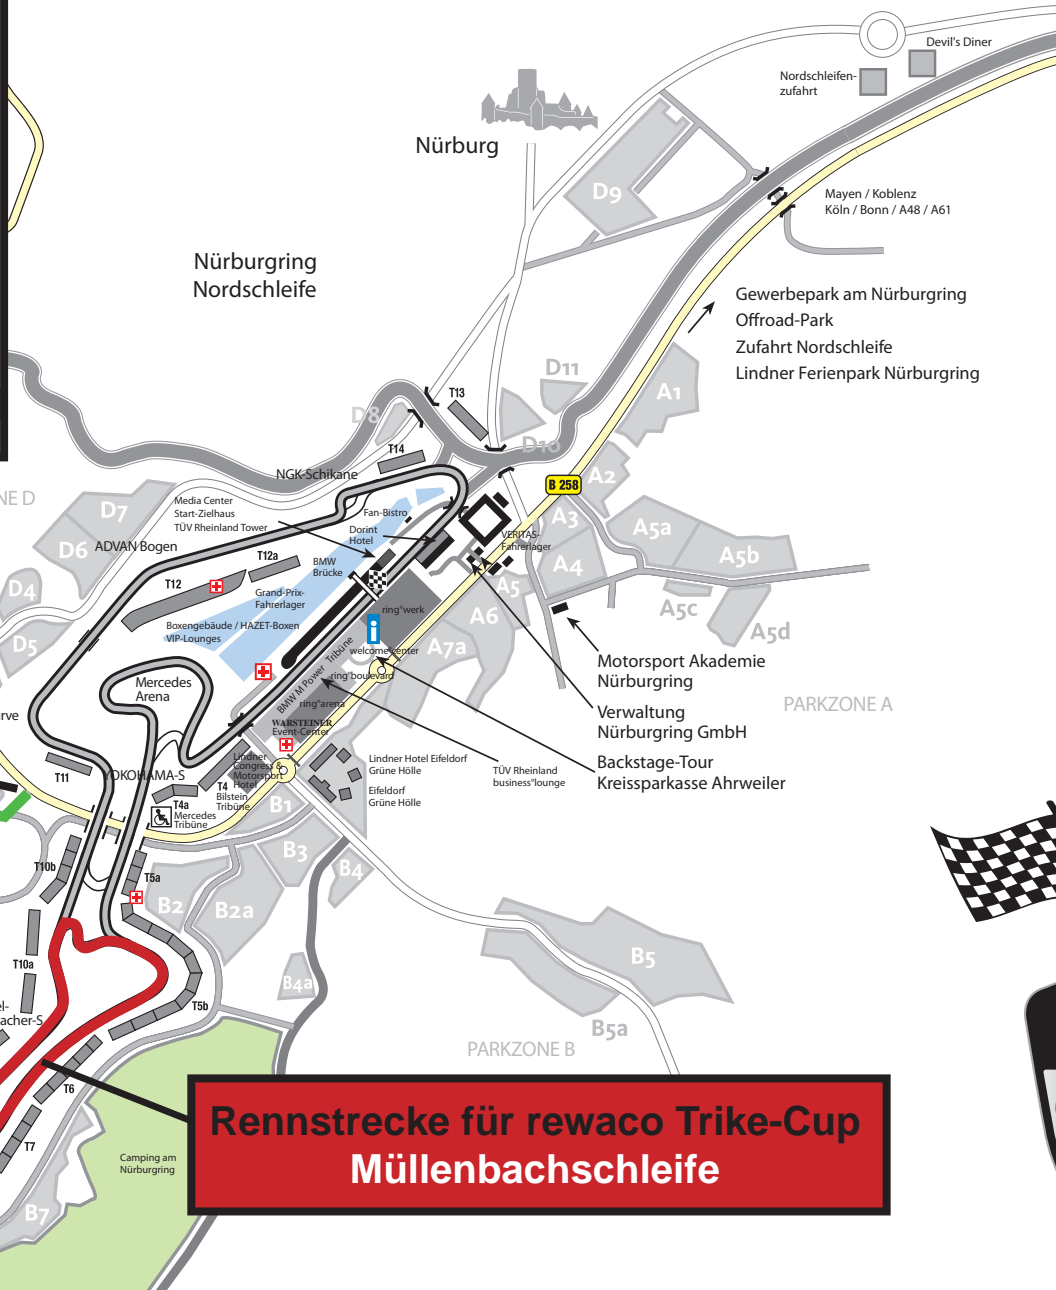

Wegbeschreibung

Zum **rewaco Trike-Cup 2010** am Nürburgring / Eifel

**Zufahrt Müllenbachschleife
Fahrsicherheitszentrum II (FSZ)**

**Rennstrecke für rewaco Trike-Cup
Müllenbachschleife**